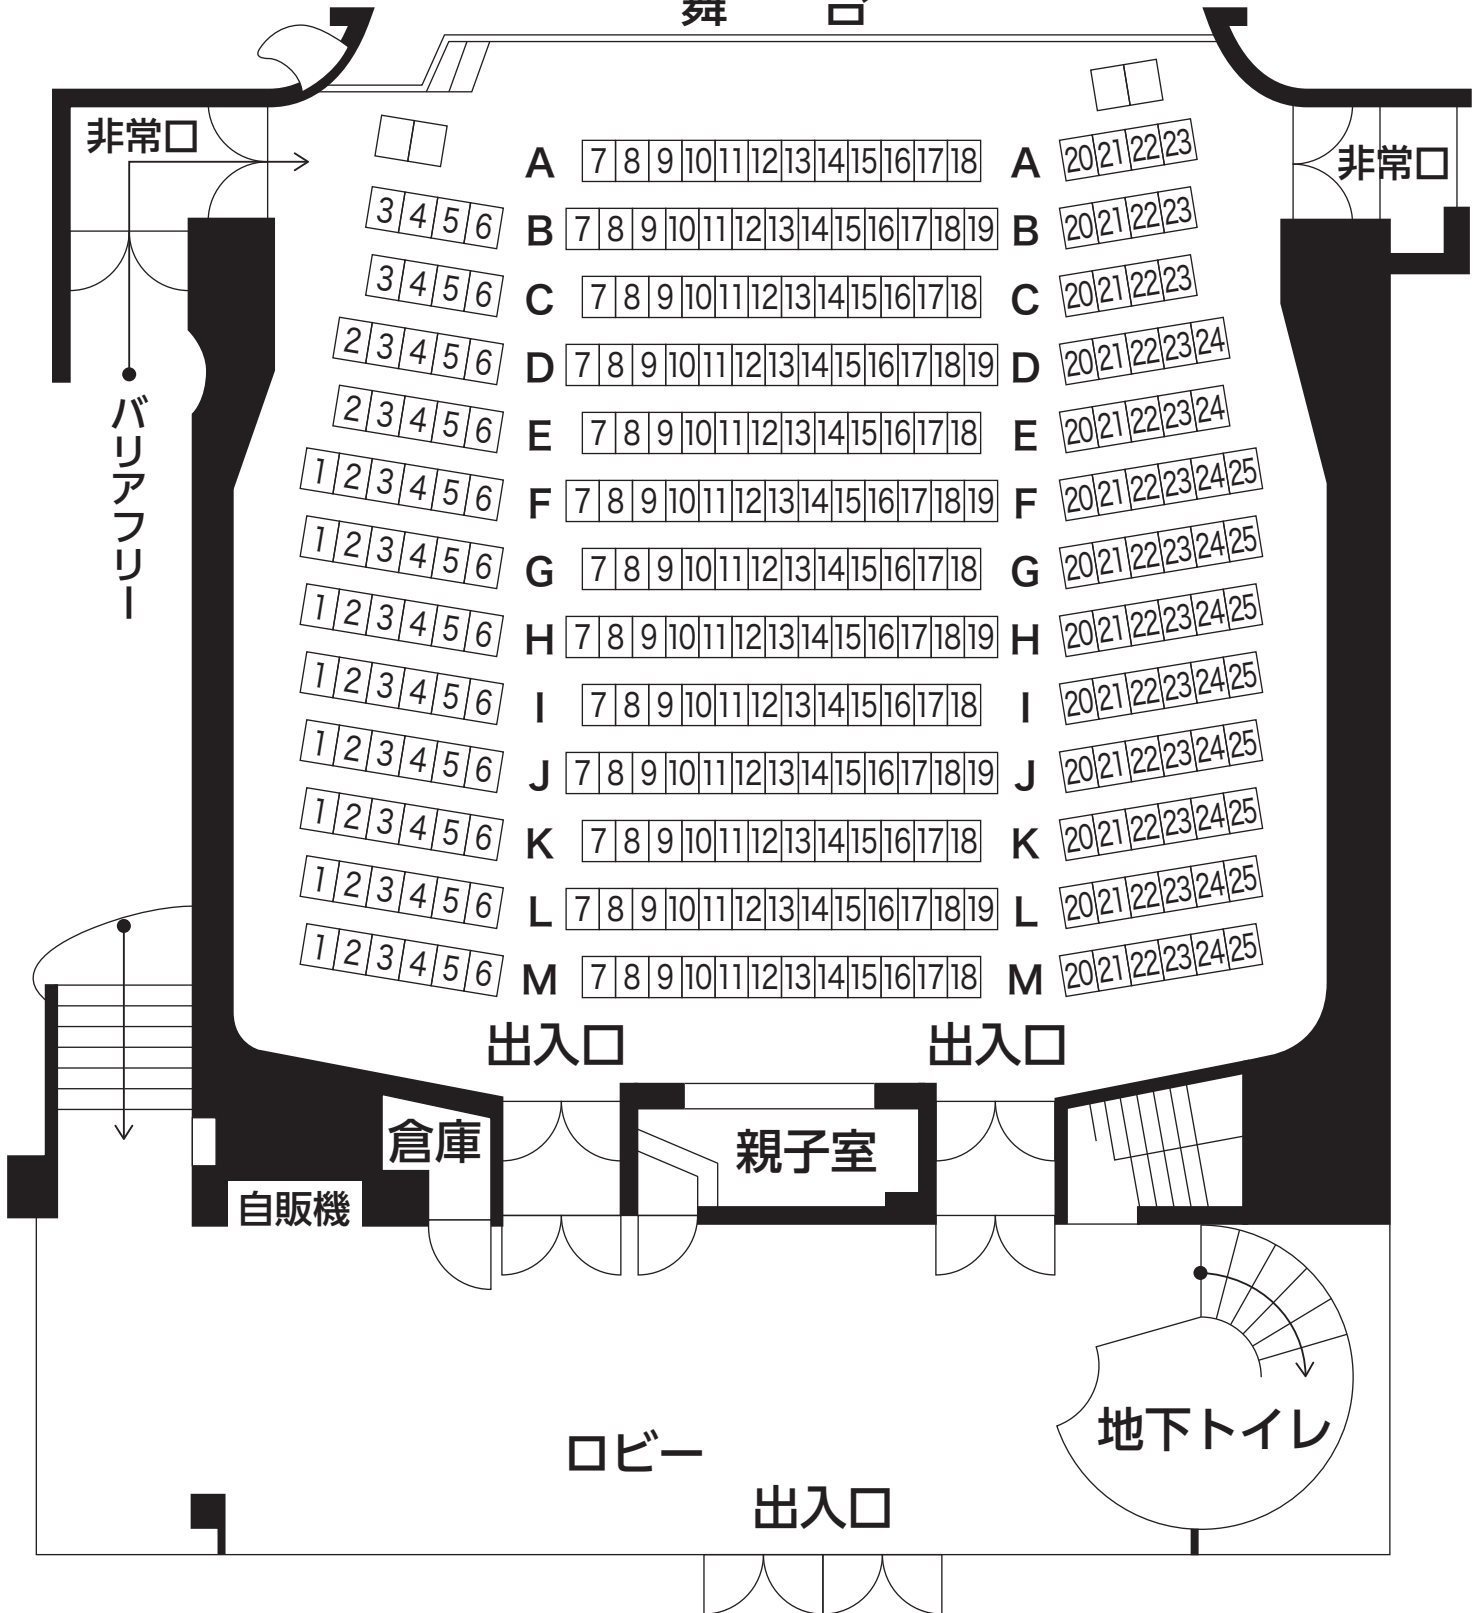

草津アミカホール座席表

客席 302席

舞 台

A	7 8 9 10 11 12 13 14 15 16 17 18	A	20 21 22 23
B	7 8 9 10 11 12 13 14 15 16 17 18 19	B	20 21 22 23
C	7 8 9 10 11 12 13 14 15 16 17 18	C	20 21 22 23
D	7 8 9 10 11 12 13 14 15 16 17 18 19	D	20 21 22 23 24
E	7 8 9 10 11 12 13 14 15 16 17 18	E	20 21 22 23 24
F	7 8 9 10 11 12 13 14 15 16 17 18 19	F	20 21 22 23 24 25
G	7 8 9 10 11 12 13 14 15 16 17 18	G	20 21 22 23 24 25
H	7 8 9 10 11 12 13 14 15 16 17 18 19	H	20 21 22 23 24 25
I	7 8 9 10 11 12 13 14 15 16 17 18	I	20 21 22 23 24 25
J	7 8 9 10 11 12 13 14 15 16 17 18 19	J	20 21 22 23 24 25
K	7 8 9 10 11 12 13 14 15 16 17 18	K	20 21 22 23 24 25
L	7 8 9 10 11 12 13 14 15 16 17 18 19	L	20 21 22 23 24 25
M	7 8 9 10 11 12 13 14 15 16 17 18	M	20 21 22 23 24 25