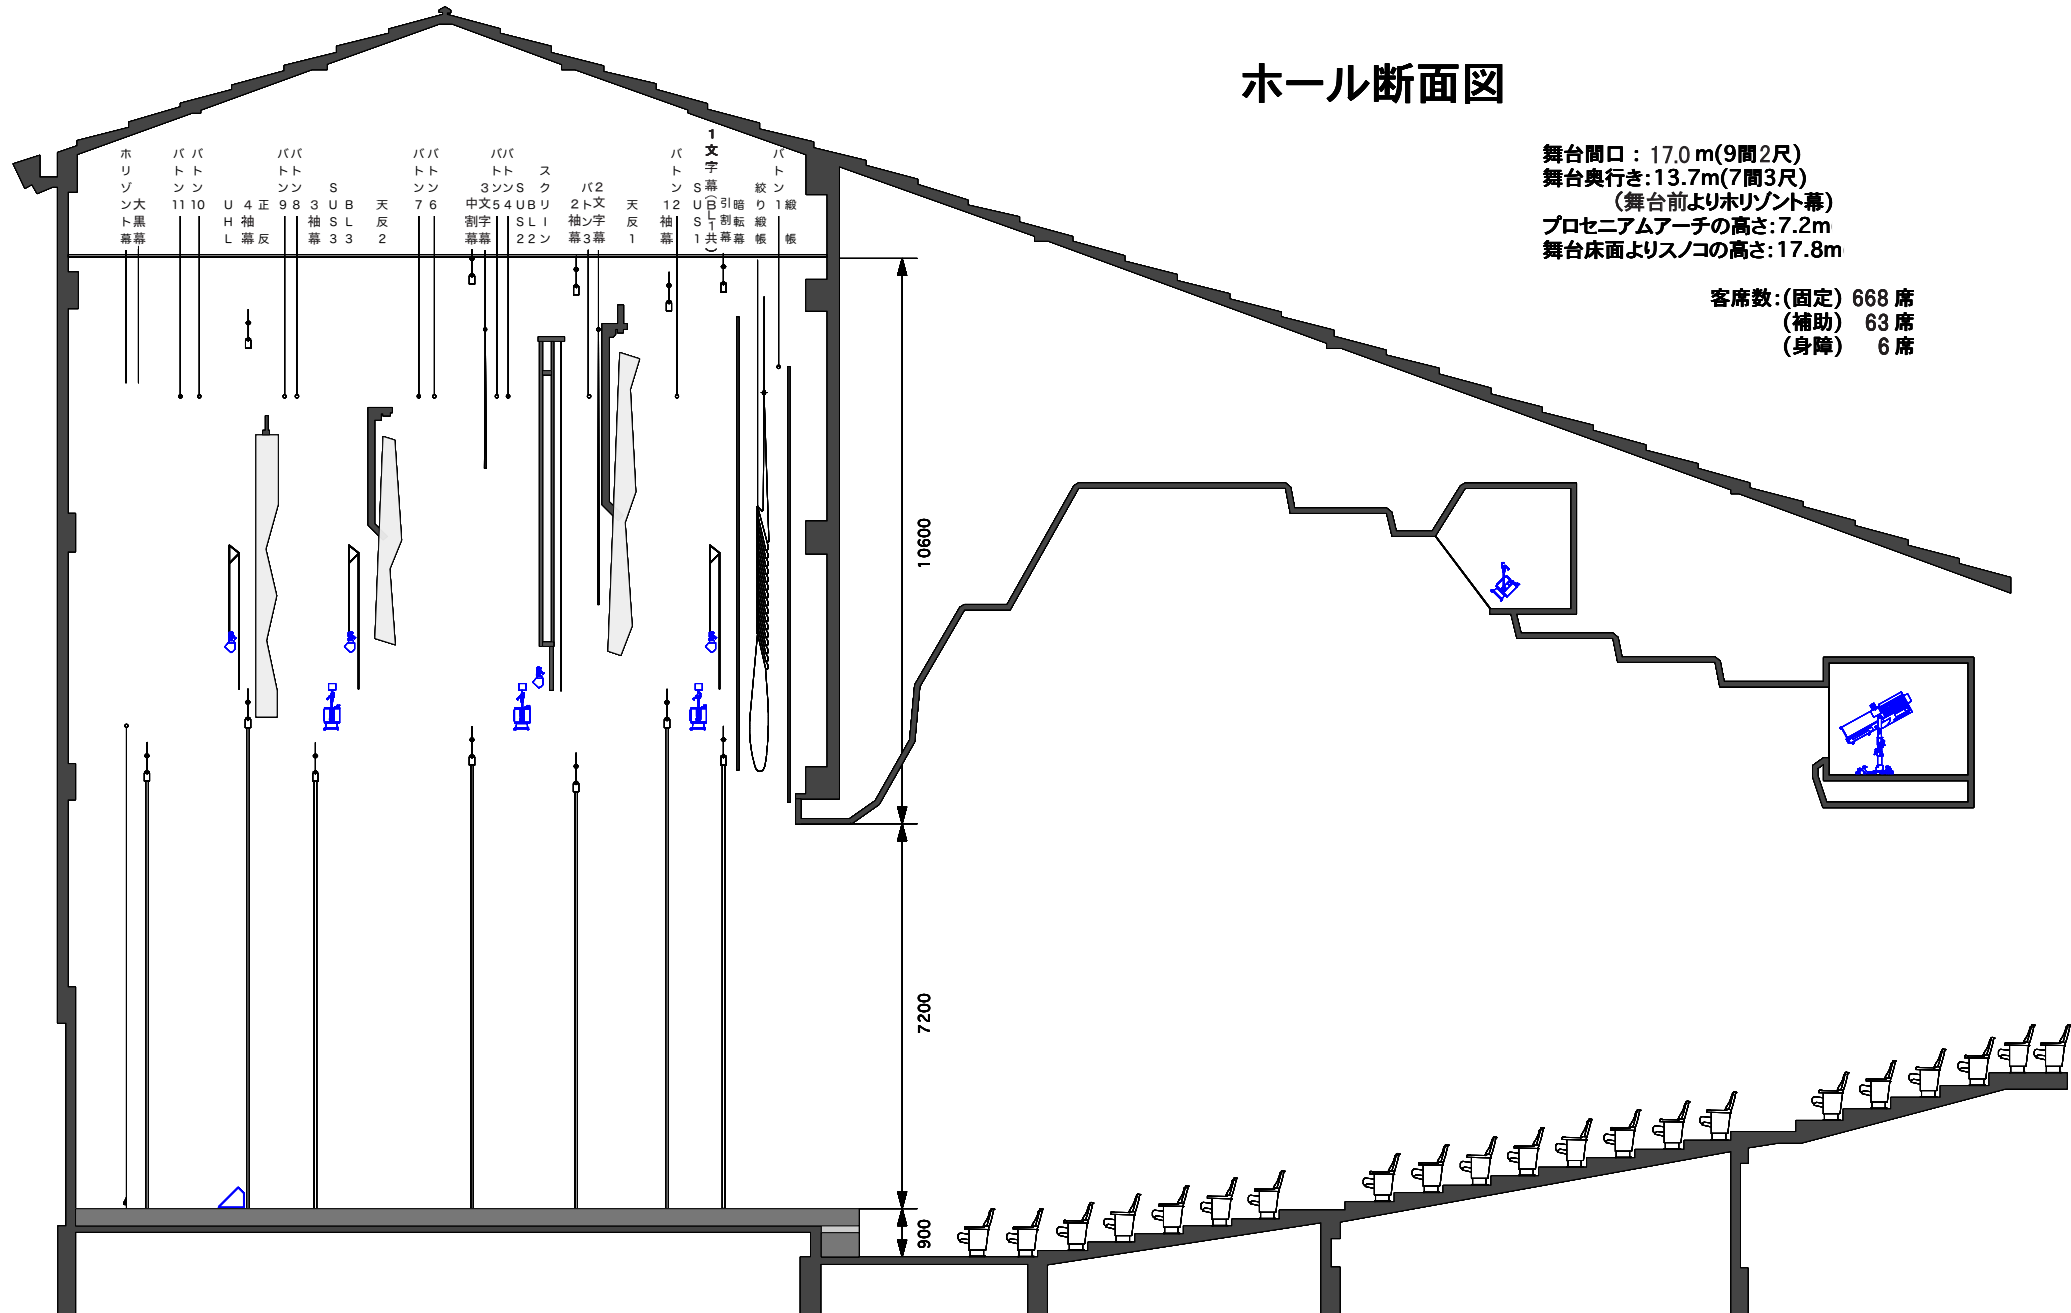

ホール断面図

舞台間口：17.0m(9間2尺)
 舞台奥行き：13.7m(7間3尺)
 (舞台前より Horizont 幕)
 プロセニウムアーチの高さ：7.2m
 舞台床面よりスノコの高さ：17.8m

客席数：(固定) 668 席
 (補助) 63 席
 (身障) 6 席

DATE	PROJECT	TITLE	PLACE	DRAWING	LAST UP DATE	SCALE	SIZE	DESIGN	DRAW	NO
		断面図	草津クリアホール			1/100	A3			1/1